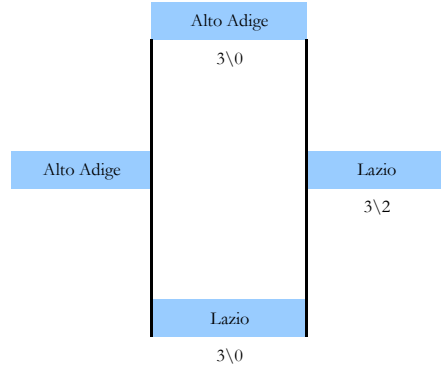

## Coppa delle Regioni tennistavolo FITeT 2026 - Competizione a Squadre

POSIZIONI 1-16
POSIZIONI 1-8
POSIZIONI 1-4
POSIZIONI 1-2
POSIZIONE 1

Prima gir. 1	<b>1</b>	Lombardia				
			Lombardia			
Migliore Quarta	<b>16</b>	Friuli Venezia Giulia	3\0			
				Lombardia		
Seconda gir. 2	<b>9</b>	Alto Adige		3\1		
			Piemonte 3\0			
Seconda gir.3	<b>8</b>	Piemonte				
					Lombardia	
Prima gir. 5	<b>5</b>	Trentino		3\1		
			Marche			
Terza Gir.2	<b>12</b>	Marche	3\2			
				Marche		
Terza Gir.3	<b>13</b>	Puglia		3\2		
			Emilia Romagna			
Prima gir. 4	<b>4</b>	Emilia Romagna	3\1			
					Lombardia	
Prima gir. 3	<b>3</b>	Sardegna			3\2	
			Sardegna			
Terza Gir.4	<b>14</b>	Abruzzo	3\1			
				Sicilia		
Terza Gir.1	<b>11</b>	Sicilia		3\1		
			Sicilia			
Seconda Gir.5	<b>6</b>	Liguria	3\2			
					Toscana	
Seconda Gir.4	<b>7</b>	Lazio			3\2	
			Veneto			
Seconda gir.1	<b>10</b>	Veneto	3\0			
				Toscana		
Terza Gir.5	<b>15</b>	Campania		3\1		
			Toscana			
Prima Gir.2	<b>2</b>	Toscana	3\0			

# Coppa delle Regioni tennistavolo FITeT 2026 - Competizione a Squadre

POSIZIONE 13

POSIZIONI 13-14

POSIZIONE 14

POSIZIONI 13-16

1

POSIZIONI 9-16

POSIZIONI 9-12

POSIZIONE 10

POSIZIONI 9-10

POSIZIONE 9

8

5

4

3

6

7

2

POSIZIONE 15

POSIZIONE 15-16

POSIZIONE 16

POSIZIONE 12

POSIZIONI 11-12

POSIZIONE 11