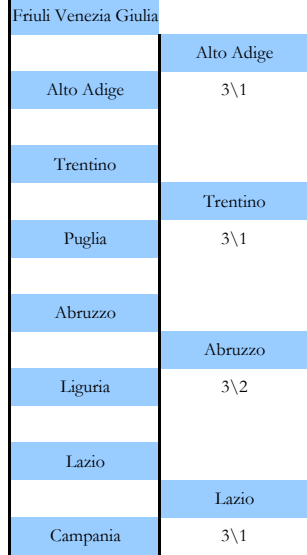

## Coppa delle Regioni tennistavolo FITeT 2026 - Competizione a Squadre

POSIZIONI 1-16
POSIZIONI 1-8
POSIZIONI 1-4
POSIZIONI 1-2
POSIZIONE 1

Prima gir. 1	<b>1</b>	Lombardia				
			Lombardia			
Migliore Quarta	<b>16</b>	Friuli Venezia Giulia	3\0			
				Lombardia		
Seconda gir. 2	<b>9</b>	Alto Adige		3\1		
			Piemonte 3\0			
Seconda gir.3	<b>8</b>	Piemonte				
					Lombardia	
Prima gir. 5	<b>5</b>	Trentino		3\1		
			Marche			
Terza Gir.2	<b>12</b>	Marche	3\2			
				Marche		
Terza Gir.3	<b>13</b>	Puglia		3\2		
			Emilia Romagna			
Prima gir. 4	<b>4</b>	Emilia Romagna	3\1			
					Lombardia	
Prima gir. 3	<b>3</b>	Sardegna			3\2	
			Sardegna			
Terza Gir.4	<b>14</b>	Abruzzo	3\1			
				Sicilia		
Terza Gir.1	<b>11</b>	Sicilia		3\1		
			Sicilia			
Seconda Gir.5	<b>6</b>	Liguria	3\2			
					Toscana	
Seconda Gir.4	<b>7</b>	Lazio			3\2	
			Veneto			
Seconda gir.1	<b>10</b>	Veneto	3\0			
				Toscana		
Terza Gir.5	<b>15</b>	Campania		3\1		
			Toscana			
Prima Gir.2	<b>2</b>	Toscana	3\0			

# Coppa delle Regioni tennistavolo FITeT 2026 - Competizione a Squadre

POSIZIONE 13

POSIZIONI 13-14

POSIZIONE 14

POSIZIONI 13-16

1

POSIZIONI 9-16

POSIZIONI 9-12

POSIZIONE 10

POSIZIONI 9-10

POSIZIONE 9

8

5

4

3

6

7

2

POSIZIONE 15

POSIZIONE 15-16

POSIZIONE 16

POSIZIONE 12

POSIZIONI 11-12

POSIZIONE 11