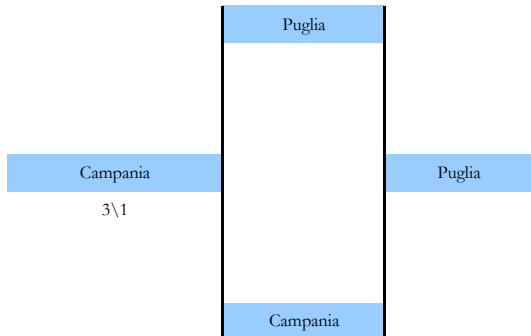

POSIZIONE 10

POSIZIONI 9-10

POSIZIONE 9

8

5

4

3

6

7

2

POSIZIONE 15

POSIZIONE 15-16

POSIZIONE 16

POSIZIONE 12

POSIZIONI 11-12

POSIZIONE 11

1\3  
2\4  
1\4  
2\3  
1\2  
3\4

<b>POIZIONI 17-18-19-20</b>		
Calabria	Umbria	3\1
Molise	Valle d'Aosta	3\0
Calabria	Valle d'Aosta	3\1
Molise	Umbria	3\1
Calabria	Molise	1\3
Umbria	Valle d'Aosta	3\2

17	<b>Molise</b>
18	<b>Calabria</b>
19	<b>Umbria</b>
20	<b>Valle d'Aosta</b>

# Coppa delle Regioni tennistavolo FITeT 2026 - Competizione a Squadre

POSIZIONI 5-8

POSIZIONE 5 POSIZIONI 5-6 POSIZIONE 6

POSIZIONE 4 POSIZIONI 3-4 POSIZIONE 3

POSIZIONE 7 POSIZIONI 7-8 POSIZIONE 8

Coppa delle Regioni tennistavolo FITeT 2026 - Competizione Singolare maschile