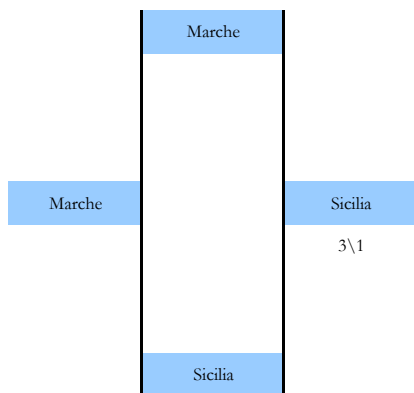

1\3  
2\4  
1\4  
2\3  
1\2  
3\4

<b>POIZIONI 17-18-19-20</b>		
Calabria	Umbria	3\1
Molise	Valle d'Aosta	3\0
Calabria	Valle d'Aosta	3\1
Molise	Umbria	3\1
Calabria	Molise	1\3
Umbria	Valle d'Aosta	3\2

17	<b>Molise</b>
18	<b>Calabria</b>
19	<b>Umbria</b>
20	<b>Valle d'Aosta</b>

# Coppa delle Regioni tennistavolo FITeT 2026 - Competizione a Squadre

POSIZIONI 5-8

POSIZIONE 5 POSIZIONI 5-6 POSIZIONE 6

POSIZIONE 4 POSIZIONI 3-4 POSIZIONE 3

POSIZIONE 7 POSIZIONI 7-8 POSIZIONE 8

Coppa delle Regioni tennistavolo FITeT 2026 - Competizione Singolare maschile

	POSIZIONI 1-32	POSIZIONI 1-16	POSIZIONI 1-8	POSIZIONI 1-4	POSIZIONI 1-2	POSIZIONE 1
1	Andreoli					
32	X	Andreoli				
17	Cesaretti		Andreoli			
16	Luchetti	Luchetti	3\1			
9	Trevisan	3\0		Andreoli		
24	Bucci	Trevisan		3\2		
25	Canitano	3\1	Bellissimo			
8	Bellissimo	Bellissimo	3\1			
5	Franzoni	3\0			Andreoli	
28	X	Franzoni			3\1	
21	Alongi		Franzoni			
12	Paolicchi	Paolicchi	3\1			
13	Bartoli	3\0		Franzoni		
20	Paolombini	Bartoli		3\2		
29	X	3\2	Simi			
4	Simi	Simi	3\0			
3	Graur					
30	X	Graur				
19	Decarli		Graur			
14	Eremita	Eremita	3\0			
11	Maggio Binucci	3\2		Graur		
22	Pareti	Pareti		3\0		
27	X	3\1	Ausili			
6	Ausili	Ausili	3\0			
7	Simon				Graur	
26	Mapelli	Mapelli			3\2	
23	Bassi	3\1	Casula			
10	Casula	Casula	3\1			
15	Nemolato	3\1		Deleraico		
18	Bonelli	Bonelli		3\2		
31	X	3\0	Deleraico			
2	Deleraico	Deleraico	3\1			

# Coppa delle Regioni tennistavolo FITeT 2026 - Competizione Singolare femminile

	POSIZIONI 1-16	POSIZIONI 1-8	POSIZIONI 1-4	POSIZIONI 1-2	POSIZIONE 1
1	Borsani	Borsani			
16	Trozzo	3\0			
9	Luini	Luini	Borsani		
8	Amato	3\1	3\0		
5	Ashyrova	Ashyrova		Borsani	
12	D'Annibale	3\1		3\2	
13	Giovine	Rossi Carolina	Rossi Carolina		
4	Rossi Carolina	3\1	3\1		
3	Rossati	Rossati			Borsani
14	Yazidi	3\1			3\0
11	Bianchi	Bianchi	Rossati		
6	Capuano	3\0	3\0		
7	Rossi Elena Gabriella	Cumbo		Bertolini	
10	Cumbo	3\1		3\0	
15	Cuk	Bertolini	Bertolini		
2	Bertolini	3\0	3\0		