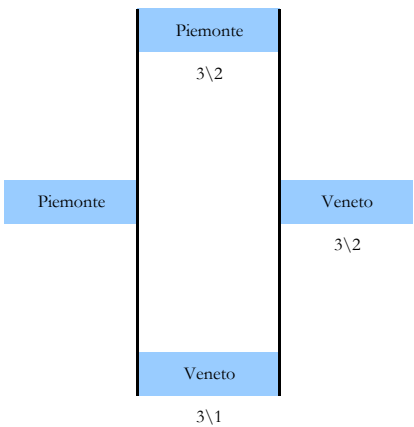

7

2

POSIZIONE 15

POSIZIONE 15-16

POSIZIONE 16

POSIZIONE 12

POSIZIONI 11-12

POSIZIONE 11

1\3  
2\4  
1\4  
2\3  
1\2  
3\4

<b>POIZIONI 17-18-19-20</b>		
Calabria	Umbria	3\1
Molise	Valle d'Aosta	3\0
Calabria	Valle d'Aosta	3\1
Molise	Umbria	3\1
Calabria	Molise	1\3
Umbria	Valle d'Aosta	3\2

17	<b>Molise</b>
18	<b>Calabria</b>
19	<b>Umbria</b>
20	<b>Valle d'Aosta</b>

# Coppa delle Regioni tennistavolo FITeT 2026 - Competizione a Squadre

POSIZIONI 5-8

POSIZIONE 5 POSIZIONI 5-6 POSIZIONE 6

POSIZIONE 4 POSIZIONI 3-4 POSIZIONE 3

POSIZIONE 7 POSIZIONI 7-8 POSIZIONE 8

Coppa delle Regioni tennistavolo FITeT 2026 - Competizione Singolare maschile

	POSIZIONI 1-32	POSIZIONI 1-16	POSIZIONI 1-8	POSIZIONI 1-4	POSIZIONI 1-2	POSIZIONE 1
1	Andreoli					
32	X	Andreoli				
17	Cesaretti		Andreoli			
16	Luchetti	Luchetti	3\1			
9	Trevisan	3\0		Andreoli		
24	Bucci	Trevisan		3\2		
25	Canitano	3\1	Bellissimo			
8	Bellissimo	Bellissimo	3\1			
5	Franzoni	3\0			Andreoli	
28	X	Franzoni			3\1	
21	Alongi		Franzoni			
12	Paolicchi	Paolicchi	3\1			
13	Bartoli	3\0		Franzoni		
20	Paolombini	Bartoli		3\2		
29	X	3\2	Simi			
4	Simi	Simi	3\0			
3	Graur					
30	X	Graur				
19	Decarli		Graur			
14	Eremita	Eremita	3\0			
11	Maggio Binucci	3\2		Graur		
22	Pareti	Pareti		3\0		
27	X	3\1	Ausili			
6	Ausili	Ausili	3\0			
7	Simon				Graur	
26	Mapelli	Mapelli			3\2	
23	Bassi	3\1	Casula			
10	Casula	Casula	3\1			
15	Nemolato	3\1		Deleraico		
18	Bonelli	Bonelli		3\2		
31	X	3\0	Deleraico			
2	Deleraico	Deleraico	3\1			