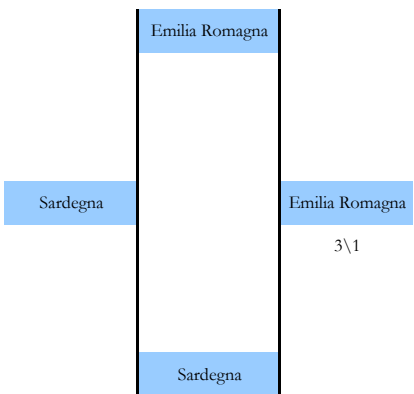

# Coppa delle Regioni tennistavolo FITeT 2026 - Competizione a Squadre

POSIZIONI 5-8

POSIZIONE 5 POSIZIONI 5-6 POSIZIONE 6

POSIZIONE 4 POSIZIONI 3-4 POSIZIONE 3

POSIZIONE 7 POSIZIONI 7-8 POSIZIONE 8

Coppa delle Regioni tennistavolo FITeT 2026 - Competizione Singolare maschile

	POSIZIONI 1-32	POSIZIONI 1-16	POSIZIONI 1-8	POSIZIONI 1-4	POSIZIONI 1-2	POSIZIONE 1
1	Andreoli					
32	X	Andreoli				
17	Cesaretti		Andreoli			
16	Luchetti	Luchetti	3\1			
9	Trevisan	3\0		Andreoli		
24	Bucci	Trevisan		3\2		
25	Canitano	3\1	Bellissimo			
8	Bellissimo	Bellissimo	3\1			
5	Franzoni	3\0			Andreoli	
28	X	Franzoni			3\1	
21	Alongi		Franzoni			
12	Paolicchi	Paolicchi	3\1			
13	Bartoli	3\0		Franzoni		
20	Paolombini	Bartoli		3\2		
29	X	3\2	Simi			
4	Simi	Simi	3\0			
3	Graur					
30	X	Graur				
19	Decarli		Graur			
14	Eremita	Eremita	3\0			
11	Maggio Binucci	3\2		Graur		
22	Pareti	Pareti		3\0		
27	X	3\1	Ausili			
6	Ausili	Ausili	3\0			
7	Simon				Graur	
26	Mapelli	Mapelli			3\2	
23	Bassi	3\1	Casula			
10	Casula	Casula	3\1			
15	Nemolato	3\1		Deleraico		
18	Bonelli	Bonelli		3\2		
31	X	3\0	Deleraico			
2	Deleraico	Deleraico	3\1			

# Coppa delle Regioni tennistavolo FITeT 2026 - Competizione Singolare femminile

	POSIZIONI 1-16	POSIZIONI 1-8	POSIZIONI 1-4	POSIZIONI 1-2	POSIZIONE 1
1	Borsani	Borsani			
16	Trozzo	3\0			
9	Luini	Luini	Borsani		
8	Amato	3\1	3\0		
5	Ashyrova	Ashyrova		Borsani	
12	D'Annibale	3\1		3\2	
13	Giovine	Rossi Carolina	Rossi Carolina		
4	Rossi Carolina	3\1	3\1		
3	Rossati	Rossati			Borsani
14	Yazidi	3\1			3\0
11	Bianchi	Bianchi	Rossati		
6	Capuano	3\0	3\0		
7	Rossi Elena Gabriella	Cumbo		Bertolini	
10	Cumbo	3\1		3\0	
15	Cuk	Bertolini	Bertolini		
2	Bertolini	3\0	3\0		