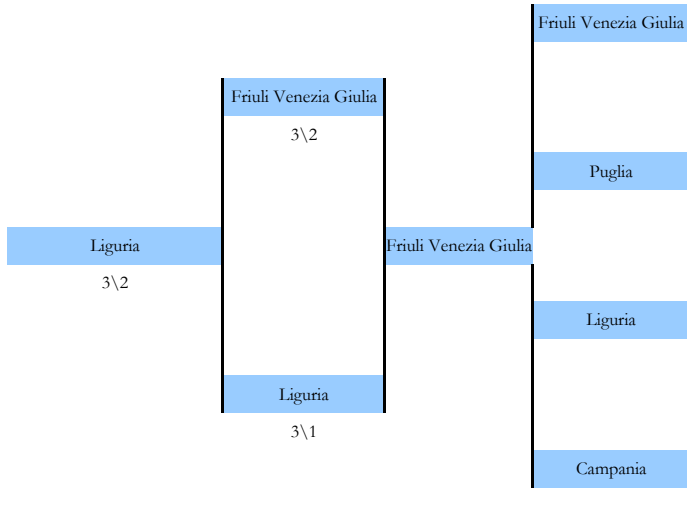

## Coppa delle Regioni tennistavolo FITeT 2026 - Competizione a Squadre

POSIZIONI 1-16
POSIZIONI 1-8
POSIZIONI 1-4
POSIZIONI 1-2
POSIZIONE 1

Prima gir. 1	<b>1</b>	Lombardia				
			Lombardia			
Migliore Quarta	<b>16</b>	Friuli Venezia Giulia	3\0			
				Lombardia		
Seconda gir. 2	<b>9</b>	Alto Adige		3\1		
			Piemonte 3\0			
Seconda gir.3	<b>8</b>	Piemonte				
					Lombardia	
Prima gir. 5	<b>5</b>	Trentino		3\1		
			Marche			
Terza Gir.2	<b>12</b>	Marche	3\2			
				Marche		
Terza Gir.3	<b>13</b>	Puglia		3\2		
			Emilia Romagna			
Prima gir. 4	<b>4</b>	Emilia Romagna	3\1			
					Lombardia	
Prima gir. 3	<b>3</b>	Sardegna			3\2	
			Sardegna			
Terza Gir.4	<b>14</b>	Abruzzo	3\1			
				Sicilia		
Terza Gir.1	<b>11</b>	Sicilia		3\1		
			Sicilia			
Seconda Gir.5	<b>6</b>	Liguria	3\2			
					Toscana	
Seconda Gir.4	<b>7</b>	Lazio			3\2	
			Veneto			
Seconda gir.1	<b>10</b>	Veneto	3\0			
				Toscana		
Terza Gir.5	<b>15</b>	Campania		3\1		
			Toscana			
Prima Gir.2	<b>2</b>	Toscana	3\0			

# Coppa delle Regioni tennistavolo FITeT 2026 - Competizione a Squadre

POSIZIONE 13

POSIZIONI 13-14

POSIZIONE 14

POSIZIONI 13-16

1

POSIZIONI 9-16

POSIZIONI 9-12

POSIZIONE 10

POSIZIONI 9-10

POSIZIONE 9

8

5

4

3

6

7

2

POSIZIONE 15

POSIZIONE 15-16

POSIZIONE 16

POSIZIONE 12

POSIZIONI 11-12

POSIZIONE 11