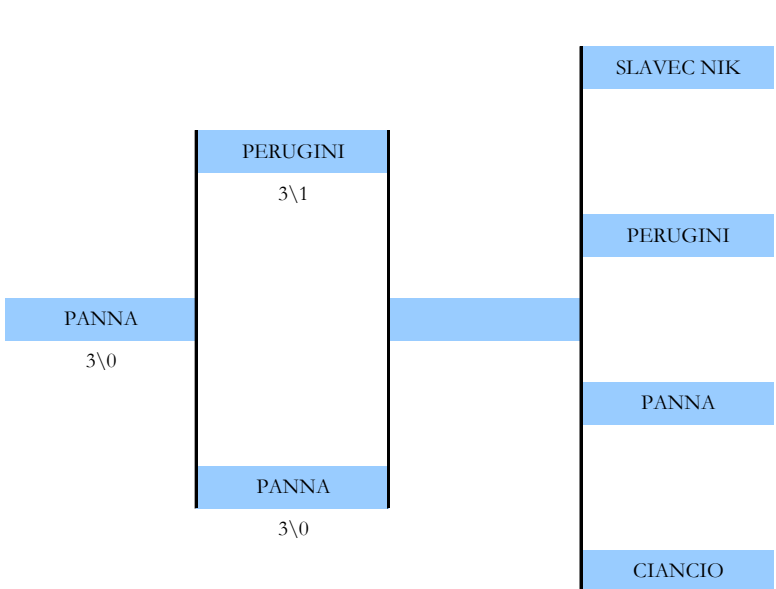

POSIZIONE 16	POSIZIONE 15-16	POSIZIONE 15		POSIZIONE 12	POSIZIONI 11-12	POSIZIONE 11
			CIANCAGLINI		MERSI	
CIANCAGLINI		NUCERA		MERSI		COMINI
3\0						3\1
	NUCERA				COMINI	

PPK 2023 - TABELLONE SINGOLARE MASCHILE UNDER

	<i>POSIZIONI 1-16</i>	<i>POSIZIONI 1-8</i>	<i>POSIZIONI 1-4</i>	<i>POSIZIONI 1-2</i>	<i>POSIZIONE 1</i>	<i>POSIZIONE 4</i>	<i>POSIZIONI 3-4</i>	<i>POSIZIONE 3</i>
1	CASONATO						PACHETTI	
16	PAPINI KEVIN	3\0						
9	BAFFIGI		CASONATO			LAJOLO		PACHETTI
8	SLAVEC NIK	3\2	3\0					3\0
5	AGOSTINI			CASONATO			LAJOLO	
12	DE LUCA	3\2		3\0				
13	PERUGINI		PACHETTI			<i>POSIZIONI 5-8</i>	<i>POSIZIONI 5-6</i>	<i>POSIZIONE 5</i>
4	PACHETTI	3\0	3\0			BAFFIGI	DE LUCA	
3	GRADI				CASONATO		3\0	
14	MALERBA	3\0				DE LUCA		DE LUCA 3\1
11	PANNA		LAJOLO					
6	LAJOLO	3\0	3\1			GRADI		
7	SCHIATTARELLA				FERRADINO		3\0	
10	CIANCIO	3\1				SCHIATTARELLA		
15	NUGHES		FERRADINO			<i>POSIZIONE 8</i>	<i>POSIZIONE 7-8</i>	<i>POSIZIONE 7</i>
2	FERRADINO	3\0	3\0			SCHIATTARELLA	BAFFIGI	
								3\1
							SCHIATTARELLA	

PPK 2023 - TABELLONE SINGOLARE MASCHILE UNDER

POSIZIONE 13

POSIZIONI 13-14

POSIZIONE 14

POSIZIONI 13-16

1
8
5
4
3
6
7
2

POSIZIONI 9-16

POSIZIONI 9-12

POSIZIONE 10

POSIZIONI 9-10

POSIZIONE 9

POSIZIONE 16

POSIZIONE 15-16

POSIZIONE 15

POSIZIONE 12

POSIZIONI 11-12